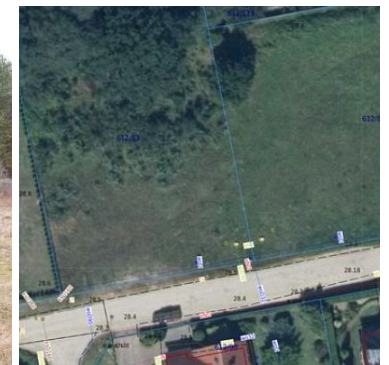

DZIAŁKA NA SPRZEDAŻ
pow. całkowita: 5 458,00 m²,
Krzywopłoty, Krzywopłoty
Cena **301 000** zł

Miejscowość: Krzywopłoty (zachodniopomorskie)

Atrakcyjna działka w cenie 301 000 zł, o powierzchni całkowitej 5458 m²

ze starym dębem i zagajnikiem w dzielnicy rezydencjalnej w otoczeniu nowych domów jednorodzinnych.

Z działki jest piękny widok na zalew połączony z rzeką Radew. Część działki to rola klasy V o powierzchni 1194 m² przeznaczona zgodnie z MPZP pod budownictwo mieszkaniowe z dopuszczeniem usług nieuciążliwych (6 MN,U) i

pozostała część to tereny leśne - zagajnik leśny liściasto - iglasty (5RL) - LsIV o powierzchni 4264 m².

Nieruchomość ta jest w pełni uzbrojona, czyli jest przyłącze gazowe, energetyczne, woda i kanalizacja miejska. Zagajnik leśny położony jest od drogi asfaltowej (kierunek na Szczecin) w kierunku rzeki, który daje izolację od ruchu drogowego.

Dojazd do działki z dwóch stron: drogą asfaltową i utwardzoną. Osiedle w Krzywopłotach jest niezwykle atrakcyjne, cisza, świeże powietrze, zagajnik leśny, zalew, rzeka, doskonałe miejsce dla wędkarzy, szlaki rowerowe. Do Centrum Koszalina jest 20 km, 20 minut jazdy, do Białogardu 8 km a do Kołobrzegu około 25 km. Do Karlina ok. 3 km.