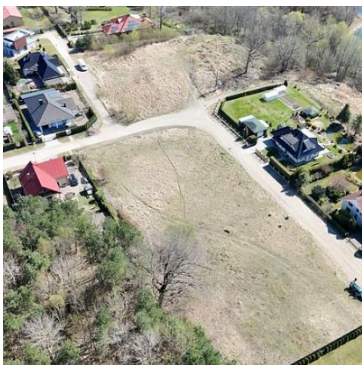

DZIAŁKA NA SPRZEDAŻ
pow. całkowita: 5 458,00 m²,
Krzywopłoty, Krzywopłoty
Cena **301 000** zł

Miejscowość: Krzywopłoty (zachodniopomorskie)

Atrakcyjna działka w cenie 301 000 zł, o powierzchni całkowitej 5458 m²

ze starym dębem i zagajnikiem w dzielnicy rezydencjalnej w otoczeniu nowych domów jednorodzinnych.

Z działki jest piękny widok na zalew połączony z rzeką Radew. Część działki to rola klasy V o powierzchni 1194 m² przeznaczona zgodnie z MPZP pod budownictwo mieszkaniowe z dopuszczeniem usług nieuciążliwych (6 MN,U) i

pozostała część to tereny leśne - zagajnik leśny liściasto - iglasty (5RL) - LsIV o powierzchni 4264 m².

Nieruchomość ta jest w pełni uzbrojona, czyli jest przyłącze gazowe, energetyczne, woda i kanalizacja miejska. Zagajnik leśny położony jest od drogi asfaltowej (kierunek na Szczecin) w kierunku rzeki, który daje izolację od ruchu drogowego.

Dojazd do działki z dwóch stron: drogą asfaltową i utwardzoną. Osiedle w Krzywopłotach jest niezwykle atrakcyjne, cisza, świeże powietrze, zagajnik leśny, zalew, rzeka, doskonałe miejsce dla wędkarzy, szlaki rowerowe. Do Centrum Koszalina jest 20 km, 20 minut jazdy, do Białogardu 8 km a do Kołobrzegu około 25 km. Do Karlina ok. 3 km.