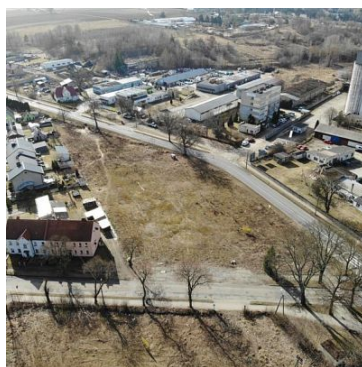

DZIAŁKA NA SPRZEDAŻ
pow. całkowita: 8 328,00 m²,
Łobez
Cena **1 200 000** zł

Wyjątkowa działka inwestycyjna 8328 m² - Łobez, ul. Łoźnicka - Strefa Usługowa (SU)

Na sprzedaż atrakcyjna nieruchomość inwestycyjna o łącznej powierzchni **8328 m²**, położona w **Łobzie przy ulicy Łoźnickiej**. Teren składa się z **trzech działek o powierzchni 2729 m² (dwie połączone) oraz 5599 m² (po drugiej stronie ulicy)**, co daje szerokie możliwości zagospodarowania oraz realizacji inwestycji etapami. Nieruchomość znajduje się w **dobrze skomunikowanej części miasta**, w otoczeniu zabudowy mieszkalnej oraz usługowo-przemysłowej. Dzięki dogodnemu dojazdowi oraz dobrej widoczności z drogi lokalizacja posiada duży potencjał dla inwestorów planujących rozwój działalności gospodarczej.

Płaskie ukształtowanie terenu oraz brak zabudowy pozwalają na szybkie i wygodne rozpoczęcie inwestycji.

Podstawowe informacje:

- powierzchnia łączna: **8328 m²**
- powierzchnie działek: **2729 m²(dwie) oraz 5599 m²**
- lokalizacja: **Łobez, ul. Łoźnicka**
- przeznaczenie w planie ogólnym: **SU - Strefa Usługowa**
- teren płaski, niezabudowany
- dogodny dojazd

To miejsce z dużym potencjałem dla firm, które chcą rozwijać swoją działalność w dynamicznie rozwijającej się części miasta.

Symbol	4403348	Rodzaj nieruchomości	DZIAŁKA
Rodzaj transakcji	SPRZEDAŻ	Status	oferta aktualna
Rodzaj rynku	WTÓRNY	Cena	1 200 000, 00 PLN
Cena za m2	144, 09 PLN	Kraj	Polska
Województwo	Zachodniopomorskie	Powiat	Łobeski
Gmina	Łobez	Miejscowość	Łobez
Ulica	Łoźnicka	Okolica	Tereny przemysłowe
Powierzchnia całkowita	8 328, 00 m²	Rodzaj działki	Działka usługowa
Forma własności działki	(Nieznany)		