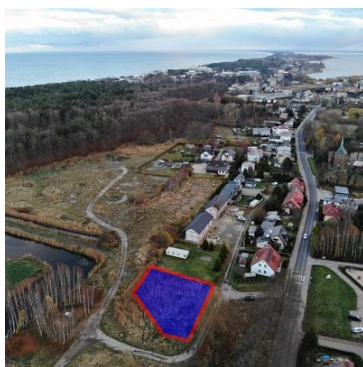

DZIAŁKA NA SPRZEDAŻ
pow. całkowita: 875,00 m²,
Mielno
Cena **375 000** zł

Na sprzedaż działka o powierzchni **875 m²**, położona w jednej z najbardziej poszukiwanych lokalizacji w Mielnie.

W **linii prostej jedynie 700 metrów od morza**, a zaledwie **20 minut spacerem od głównej plaży** w centrum Mielna — miejsce idealne na inwestycję w niewielki pensjonat lub budynek mieszkaniowo-usługowy.

Współrzędne GPS działki: 54.254230 16.042525

Działka znajduje się przy **ulicy Rekreacyjnej**, w drugiej linii zabudowy od ul. Kościelnej.

W bezpośrednim sąsiedztwie występuje zabudowa mieszkaniowa — spokojna, zadbane okolice, świetnie skomunikowana, a jednocześnie blisko nadmorskich atrakcji.

wskaźnik zabudowy: do 30% działki

Media:

Wszystkie przy granicy działki: prąd, woda, gaz, kanalizacja.

Dojazd:

Działka posiada dostęp do **drogi utwardzonej**, zapewniającej wygodny i suchy dojazd o każdej porze roku.

Licencja zawodowa: 14825.

Symbol	4403342	Rodzaj nieruchomości	DZIAŁKA
Rodzaj transakcji	SPRZEDAŻ	Status	oferta aktualna
Rodzaj rynku	WTÓRNY	Cena	375 000, 00 PLN
Cena za m2	428, 57 PLN	Kraj	Polska
Województwo	Zachodniopomorskie	Powiat	koszaliński
Gmina	Mielno	Miejscowość	Mielno
Ulica	Rekreacyjna	Powierzchnia całkowita	875, 00 m²
Rodzaj działki	Działka	Forma własności działki	(Nieznany)