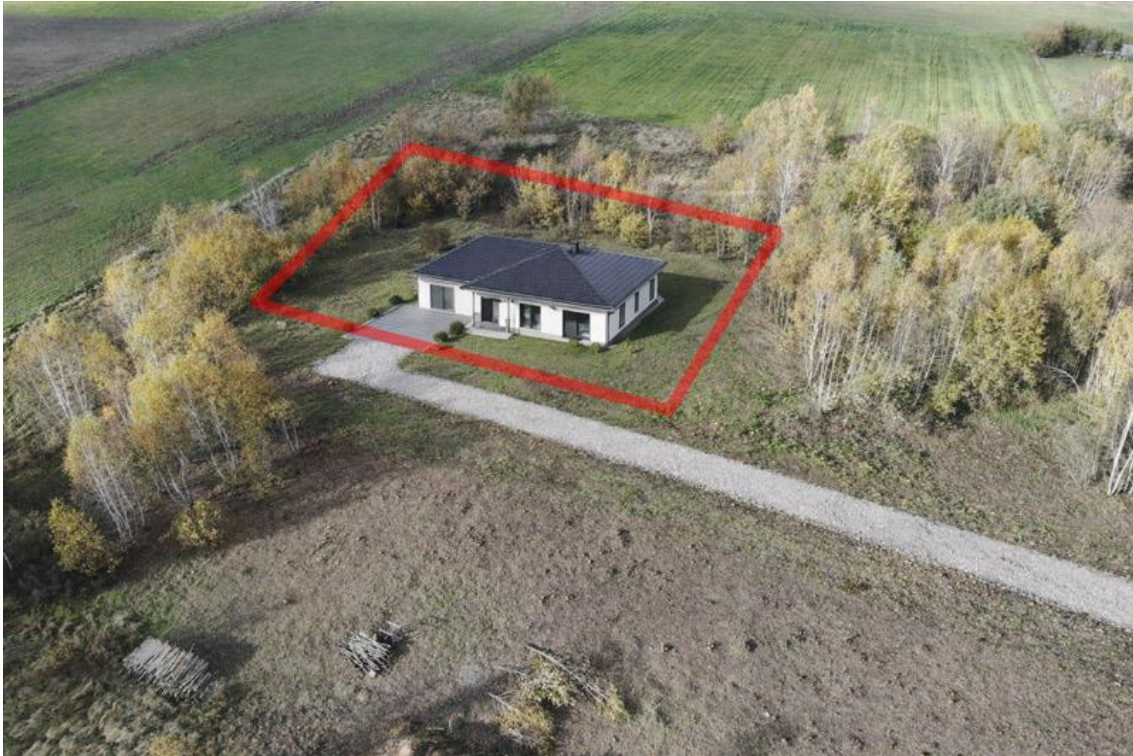

DZIAŁKA NA SPRZEDAŻ
pow. całkowita: 1 200,00 m²,
Stare Bielice
Cena **99 000** zł

Na sprzedaż atrakcyjna działka budowlana położona w miejscowości Stare Bielice, idealna dla osób ceniących spokojne otoczenie z dużym potencjałem inwestycyjnym.

Działka posiada bezterminowe warunki zabudowy, co czyni ją znakomitą lokatą kapitału na przyszłość.

Współrzędne GPS działki: 54.169539, 16.128619 (do wklejenia w mapy)

Najważniejsze cechy działki:

- Dopuszczalna zabudowa jednorodzinna wolnostojąca.
- Powierzchnia zabudowy do 20% powierzchni działki.

- Maksymalna szerokość elewacji frontowej wynosi 18 m.
- Wysokość budynku do 9 m n.p.t.
- Minimalna powierzchnia biologicznie czynna to 30% powierzchni działki, co zapewnia utrzymanie zielonego i zdrowego otoczenia.
- Media: woda własna (studnia), kanalizacja przewidziana jako szambo, istnieje możliwość podłączenia prądu.
- Wjazd na działkę : 1. od strony drogi serwisowej (jest zgoda z GDDKiA) oraz 2. od strony ulicy Rumiankowej - nie istniejąca ulica w rzeczywistości
- droga wewnętrzna ma zostać utwardzona gruzem w końca listopada 2025 roku.

Działka sprzedawana z udziałami w drodze wewnętrznej.

Zapraszam do kontaktu - chętnie udzielę więcej informacji i umówię prezentację.

Symbol	4403320	Rodzaj nieruchomości	DZIAŁKA
Rodzaj transakcji	SPRZEDAŻ	Status	oferta aktualna
Rodzaj rynku	WTÓRNY	Cena	99 000, 00 PLN
Cena za m2	82, 50 PLN	Kraj	Polska
Województwo	Zachodniopomorskie	Powiat	Koszaliński
Gmina	Biesiekierz	Miejscowość	Stare Bielice
Ulica	Rumiankowa	Powierzchnia całkowita	1 200, 00 m²
Rodzaj działki	Działka	Forma własności działki	(Nieznany)
Podłączony gaz	NIE	Podłączony wodociąg	NIE
Podłączona kanalizacja	NIE		