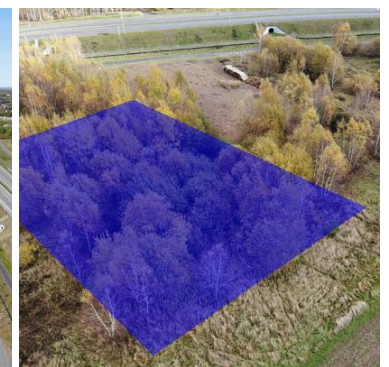

DZIAŁKA NA SPRZEDAŻ
pow. całkowita: 1 200,00 m²,
Stare Bielice
Cena **99 000** zł

Na sprzedaż atrakcyjna działka budowlana położona w miejscowości Stare Bielice, idealna dla osób ceniących spokojne otoczenie z dużym potencjałem inwestycyjnym.

- Maksymalna szerokość elewacji frontowej wynosi 18 m.
- Wysokość budynku do 9 m n.p.t.
- Minimalna powierzchnia biologicznie czynna to 30% powierzchni działki, co zapewnia utrzymanie zielonego i zdrowego otoczenia.
- Media: woda własna (studnia), kanalizacja przewidziana jako szambo, istnieje możliwość podłączenia prądu.
- Wjazd na działkę : 1. od strony drogi serwisowej (jest zgoda z GDDKiA) oraz 2. od strony ulicy Rumiankowej - nie istniejąca ulica w rzeczywistości
- droga wewnętrzna ma zostać utwardzona gruzem w końca listopada 2025 roku.

Działka znajduje się w drugiej linii zabudowy od drogi ekspresowej S-11, zapewniając doskonałe połączenie komunikacyjne, a jednocześnie będąc ciekawą opcją inwestycyjną ze względu na perspektywiczny rozwój infrastruktury wokół tego terenu.

Działka sprzedawana z udziałami w drodze wewnętrznej.

Zapraszam do kontaktu - chętnie udzielę więcej informacji i umówię prezentację.

Symbol	4403320	Rodzaj nieruchomości	DZIAŁKA
Rodzaj transakcji	SPRZEDAŻ	Status	oferta aktualna
Rodzaj rynku	WTÓRNY	Cena	99 000, 00 PLN
Cena za m2	82, 50 PLN	Kraj	Polska
Województwo	Zachodniopomorskie	Powiat	Koszaliński
Gmina	Biesiekierz	Miejscowość	Stare Bielice
Ulica	Rumiankowa	Powierzchnia całkowita	1 200, 00 m²
Rodzaj działki	Działka	Forma własności działki	(Nieznany)
Podłączony gaz	NIE	Podłączony wodociąg	NIE
Podłączona kanalizacja	NIE		