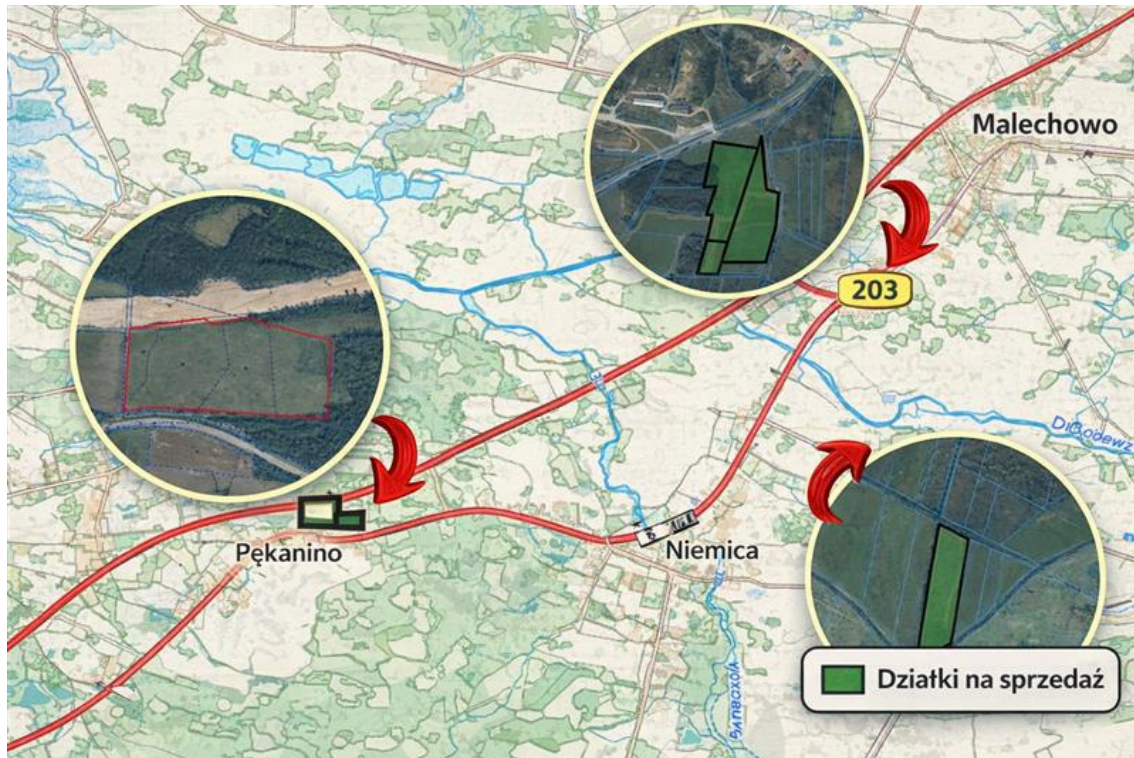

DZIAŁKA NA SPRZEDAŻ
 pow. całkowita: 138 400,00 m²,
 Malechowo
 Cena **549 000** zł

Na sprzedaż – grunt rolny 13,84 ha w Malechowie

Oferujemy do sprzedaży **zbiór działek rolnych o łącznej powierzchni 13,84 ha**, położonych w gminie Malechowo, w spokojnej i zielonej okolicy – idealne dla rolnika, dla kogoś planującego większe gospodarstwo lub inwestycję w ziemię.

Kluczowe informacje

- Grunty składają się z działek: **307/3, obręb Pękaniono (6,75 ha), 354/7+350+349, obręb Malechowo (4,69 ha), 303 obręb Malechowo (2,13 ha)** – co daje łącznie 13,84 ha.
- Klasy gruntów: od **IIIB przez IVa, IVb, V, aż po ŁIII i PsIV** – co oznacza zróżnicowanie i daje

możliwość dostosowania upraw lub użytkowania terenu.

- Dostęp do drogi: działka 307/3 ma zjazd asfaltowej drogi Pękaniono -Malechowo — co ułatwia dojazd i logistykę.

Dlaczego warto — potencjał i możliwości

Symbol	4403279	Rodzaj nieruchomości	DZIAŁKA
Rodzaj transakcji	SPRZEDAŻ	Status	oferta aktualna
Rodzaj rynku	WTÓRNY	Cena	549 000, 00 PLN
Cena za m2	3, 97 PLN	Kraj	Polska
Województwo	Zachodniopomorskie	Powiat	sławiński
Gmina	Malechowo	Miejscowość	Malechowo
Ulica	Malechowo, Pękanino	Powierzchnia całkowita	138 400, 00 m²
Rodzaj działki	Działka rolna	Forma własności działki	(Nieznany)