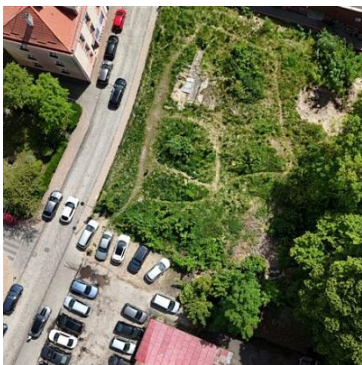

DZIAŁKA NA SPRZEDAŻ
pow. całkowita: 1 439,00 m²,
Koszalin, Centrum
Cena **2 400 000** zł

Działka budowlano-usługowa w centrum Koszalina!
ul. Kazimierza Wielkiego, działka nr 581
Powierzchnia: 1439 m²
Cena: 2 400 000 zł

| | | | |
|-------------------------|--------------------------------|----------------------|---------------------------------|
| Symbol | 1001404 | Rodzaj nieruchomości | DZIAŁKA |
| Rodzaj transakcji | SPRZEDAŻ | Status | oferta aktualna |
| Rodzaj rynku | WTÓRNY | Cena | 2 400 000, 00 PLN |
| Cena za m2 | 1 667, 82 PLN | Kraj | Polska |
| Województwo | Zachodniopomorskie | Powiat | koszalin |
| Miejscowość | Koszalin | Dzielnica - osiedle | Centrum |
| Ulica | Kazimierza Wielkiego | Okolica | Kościół |
| Powierzchnia całkowita | 1 439, 00 m² | Rodzaj działki | Działka pod bud. 1-rodz. |
| Forma własności działki | (Nieznany) | | |