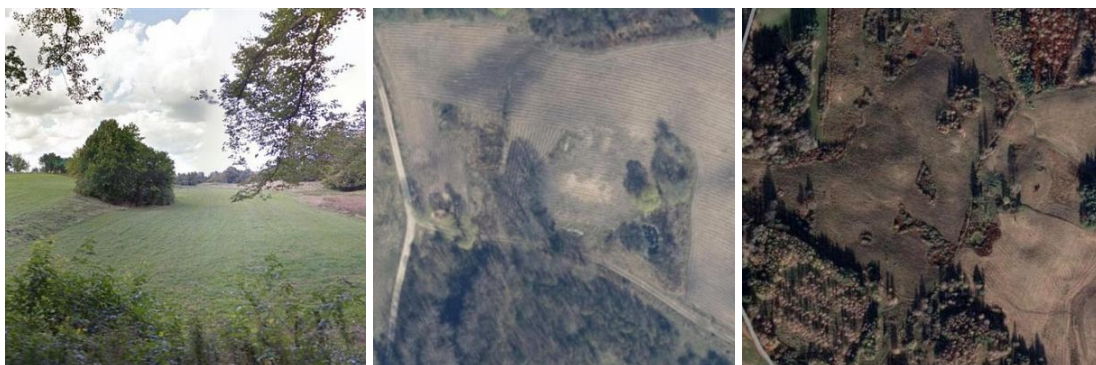

DZIAŁKA NA SPRZEDAŻ
pow. całkowita: 137 500,00 m²,
Gmina Polanów
Cena **893 750** zł

Działka rolna o areale 13,75 ha położona w gminie Polanów, woj. zachodniopomorskie.

Dawniej na nieruchomości był dom i zabudowania gospodarcze. Z tego okresu pozostało tylko miejsce zbliżone kształtem do kwadratu, na obrzeżach którego rosną jesiony.

Przy nieruchomości przebiega linia niskiego napięcia (możliwość podpięcia do zabudowań). Istnieje duże prawdopodobieństwo otrzymania warunków zabudowy na zabudowę siedliskową, gospodarstwo agroturystyczne lub podobne.

Bonitacja: RIVB - 5,2 ha; RV - 6,8 ha; PsIV - 0,3 ha; Lzr - 0,3 ha; N - 1,38 ha.

Parcela przylega do drogi gminnej.

Walory gospodarcze:

- nieskażone przemysłowo tereny dają możliwość produkcji ekologicznej żywności

Walory turystyczne:

- przepiękny pagórkowaty teren, pełen lasów, jezior i zachwycających widoków. W pobliżu ok. 1 km mamy rzekę Grabowa - bardzo czysta i rybna rzeka. Również ok 1 km mamy do leśnego jeziora przepływowego na rzece Grabowa zaś w odległości ok. 2,5 km mamy żeglowne jezioro Bobięcino. Okoliczne tereny są niemal stworzone do wędrówek pieszych, rowerowych czy konnych.