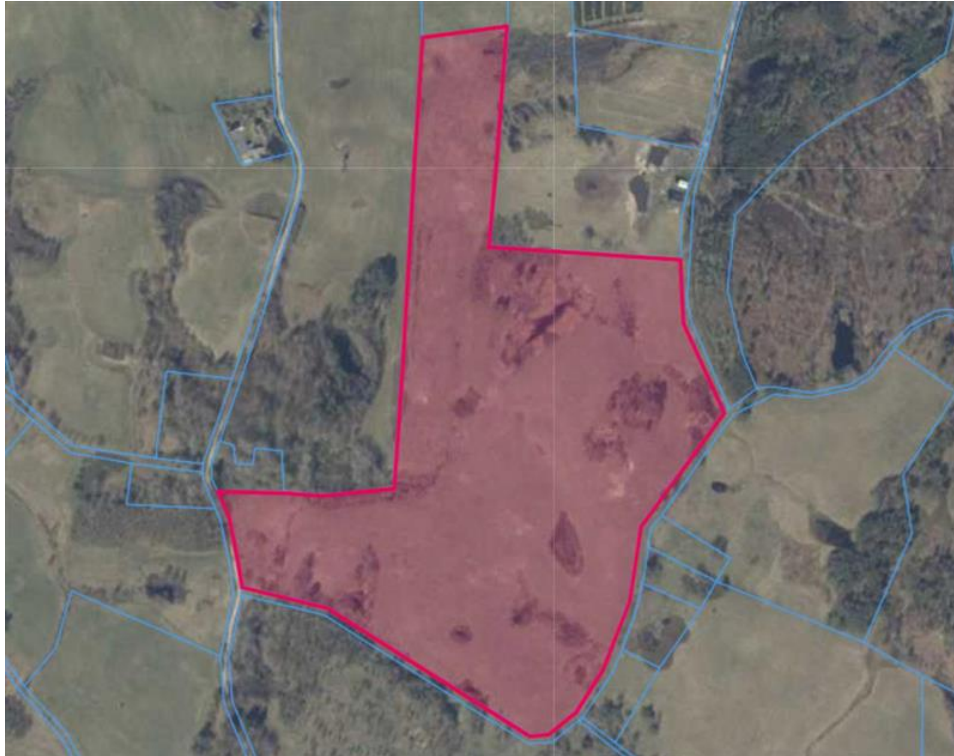

DZIAŁKA NA SPRZEDAŻ
pow. całkowita: 137 500,00 m²,
Gmina Polanów
Cena **893 750** zł

Działka rolna o areale 13,75 ha położona w gminie Polanów, woj. zachodniopomorskie.

Dawniej na nieruchomości był dom i zabudowania gospodarcze. Z tego okresu pozostało tylko miejsce zbliżone kształtem do kwadratu, na obrzeżach którego rosną jesiony.

Bonitacja: RIVB - 5,2 ha; RV - 6,8 ha; PsIV - 0,3 ha; Lzr - 0,3 ha; N - 1,38 ha.

Parcela przylega do drogi gminnej.

Walory gospodarcze:

- nieskażone przemysłowo tereny dają możliwość produkcji ekologicznej żywności

Walory turystyczne:

- przepiękny pagórkowaty teren, pełen lasów, jezior i zachwycających widoków. W pobliżu ok. 1 km mamy rzekę Grabowa - bardzo czysta i rybna rzeka. Również ok 1 km mamy do leśnego jeziora przepływowego na rzece Grabowa zaś w odległości ok. 2,5 km mamy żeglowne jezioro Bobięcino. Okoliczne tereny są niemal stworzone do wędrówek pieszych, rowerowych czy konnych.

Zlecenie prowadzone pod nadzorem Pośrednika, nr licencji: 14825

Symbol	4403112	Rodzaj nieruchomości	DZIAŁKA
Rodzaj transakcji	SPRZEDAŻ	Status	oferta aktualna
Rodzaj rynku	WTÓRNY	Cena	893 750, 00 PLN
Cena za m2	6, 50 PLN	Kraj	Polska
Województwo	Zachodniopomorskie	Powiat	Koszalin
Gmina	Koszalin	Miejscowość	Gmina Polanów
Ulica	Nowy Żelibórz	Powierzchnia całkowita	137 500, 00 m²
Rodzaj działki	Działka	Forma własności działki	(Nieznany)
Podłączony gaz	NIE	Podłączony wodociąg	NIE
Podłączona kanalizacja	NIE		