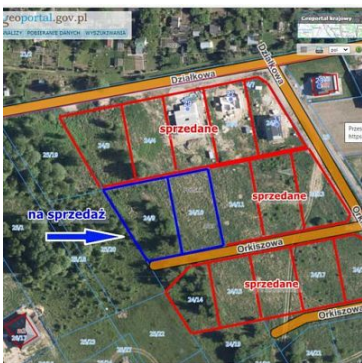

**DZIAŁKA NA SPRZEDAŻ**  
pow. całkowita: 2 644,00 m<sup>2</sup>,  
Koszalin  
Cena **555 240** zł

## 2x Działki budowlane

Działki posiadają MPZP na budownictwo jednorodzinne

**\*\*Sąsiedztwo\*\*** to domy jednorodzinne oraz ogródki działkowe, a do centrum miasta jest około 3 km.

Obie działki sąsiadują ze sobą i mogą być kupione razem lub osobno. To doskonała okazja dla osób szukających spokojnej i cichej lokalizacji do budowy domu.

Symbol	<b>1001396</b>	Rodzaj nieruchomości	<b>DZIAŁKA</b>
Rodzaj transakcji	<b>SPRZEDAŻ</b>	Status	<b>oferta aktualna</b>
Rodzaj rynku	<b>WTÓRNY</b>	Cena	<b>555 240, 00 PLN</b>
Cena za m2	<b>210, 00 PLN</b>	opłaty dodatkowe [zł]	<b>1, 00 PLN</b>
Kraj	<b>Polska</b>	Województwo	<b>Zachodniopomorskie</b>
Powiat	<b>koszaliński</b>	Gmina	<b>Koszalin</b>
Miejscowość	<b>Koszalin</b>	Ulica	<b>Orkiszowa</b>
Okolica	<b>Tereny rekreacyjne, Ulica osiedlowa</b>	Powierzchnia całkowita	<b>2 644, 00 m<sup>2</sup></b>
Rodzaj działki	<b>Działka pod bud. 1- rodz.</b>	Forma własności działki	<b>(Nieznany)</b>