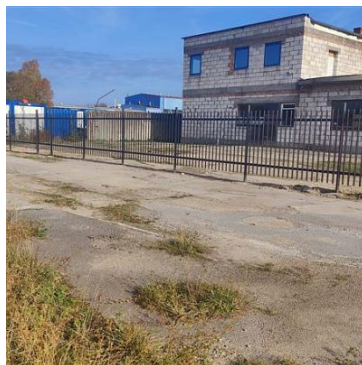

DZIAŁKA NA WYNAJEM
pow. całkowita: 2 000,00 m²,
Koszalin
Cena **8 000** zł

Działka przemysłowo - usługowa, utwardzona, pow. ok. 2000 m², do wynajęcia. Koszalin, osiedle Przylesie. Teren do wydzielenia. Możliwość wynajęcia budynku biurowego o pow. ok. 600 m². Wjazd na działkę z dwóch stron. Przy najmach długoterminowych możliwość dostosowania działki do potrzeb najemcy np. dodatkowa brama.

Teren przeznaczony w MPZP pod usługi i przemysł.

Bardzo dobry dojazd do obwodnicy Koszalina i do drogi ekspresowej S6.

Zlecenie prowadzone pod nadzorem Pośrednika, nr licencji: 14825

Symbol	4403047	Rodzaj nieruchomości	DZIAŁKA
Rodzaj transakcji	WYNAJEM	Status	oferta aktualna
Rodzaj rynku	WTÓRNY	Cena	8 000, 00 PLN
Cena za m2	4, 00 PLN	Kraj	Polska
Województwo	Zachodniopomorskie	Powiat	koszaliński
Gmina	Koszalin	Miejscowość	Koszalin
Ulica	Osiedle Przylesie	Powierzchnia całkowita	2 000, 00 m²
Rodzaj działki	Działka	Forma własności działki	(Nieznany)