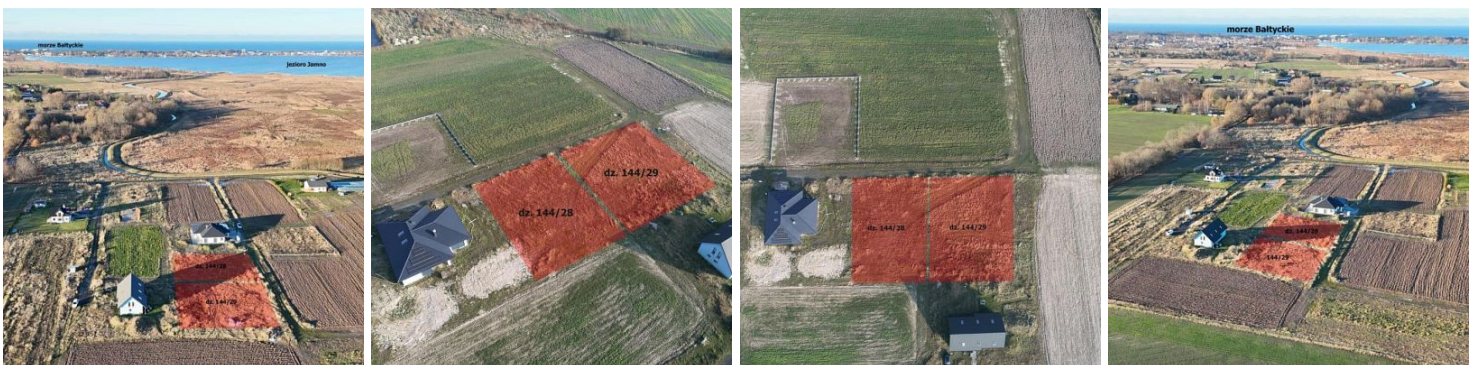

DZIAŁKA NA SPRZEDAŻ
pow. całkowita: 1 145,00 m²,
Strzeżenice
Cena **137 400** zł

Oferujemy Państwu wyjątkową okazję zakupu działki, która stanie się spełnieniem marzeń o wymarzonym domu!

Na sprzedaż atrakcyjne **niezabudowane działki - 3 kilometry w linii prostej od morza** - położone w miejscowości **Strzeżenice k/Mielna z wydanymi warunkami na zabudowę jednorodzinną.**

Nieruchomości z wygodnym dojazdem do Koszalina - 8 km oraz szybkim dostępem do drogi S6 i S11.

To doskonała lokalizacja dla osób ceniących sobie bliskość przyrody, ciszy i spokoju.

Nieruchomości o powierzchni:

- **działka nr 144/28 - 1145 m²**

- działka nr 144/29 - 1146 m²

W ewidencji gruntów i budynków oznaczone jako rola klasy IVa. Dostęp do drogi publicznej przez **drogę wewnętrzną** sprzedawaną w udziałach.

Przyłącze wodociągowe przy granicy z działką, sieć energetyczna oddalona od działki ok. 30 metrów, sieć kanalizacyjna - brak - do zamontowania zbiornik bezodpływowy.

Poniżej link do lokalizacji

<https://maps.app.goo.gl/jTEYQRimfKU9D3Kq9>