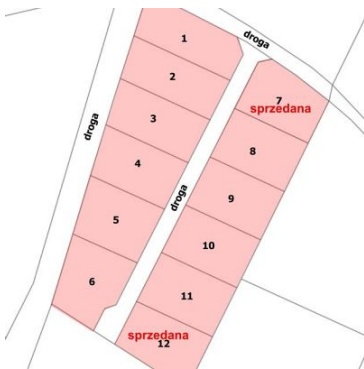

DZIAŁKA NA SPRZEDAŻ
pow. całkowita: 1 000,00 m²,
Będzinko
Cena **120 000** zł

Oferujemy Państwu świetną propozycję zakupu **kompleksu działek** położonych w malowniczej miejscowości **Będzinko**, gmina **Będzino**, powiat **koszalińskim**. Oddalone ok. 2 kilometry w linii prostej od morza. Jest to znakomite miejsce dla osób, które poszukają spokoju, sąsiedztwa natury oraz pięknego Bałtyku na wyciągnięcie ręki.

Lokalizacja jest niezwykle dogodna -13 km do Koszalina, 35 km do Kołobrzegu, do węzła drogowego Dobre drogi S6 11 km.

Teren płaski, z korzystnymi warunkami gruntowymi co daje dobre predyspozycje do budowy i zagospodarowania terenu. **Przeznaczony pod zabudowę jednorodzinną wolnostojącą**. Warunki zabudowy zostały wydane dla całego terenu przed podziałem.

To doskonała propozycja zarówno dla inwestorów, jak i osób które chcą stworzyć wymarzone miejsca na wypoczynek.

Zachęcamy do kontaktu, aby dowiedzieć się więcej!

Symbol	690209	Rodzaj nieruchomości	DZIAŁKA
Rodzaj transakcji	SPRZEDAŻ	Status	oferta aktualna
Rodzaj rynku	WTÓRNY	Cena	120 000, 00 PLN
Cena za m2	120, 00 PLN	Kraj	Polska
Województwo	Zachodniopomorskie	Powiat	koszaliński
Gmina	Będzino	Miejscowość	Będzinko
Ulica	Będzinko	Okolica	Pas nadmorski
Powierzchnia całkowita	1 000, 00 m²	Rodzaj działki	Działka pod bud. 1-rodz.
Forma własności działki	(Nieznany)	Energia elektryczna	NIE
Podłączony gaz	NIE	Podłączony wodociąg	NIE
Podłączona kanalizacja	NIE		