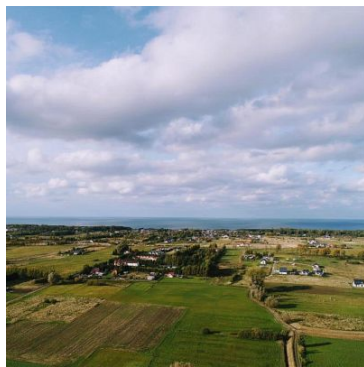

**DZIAŁKA NA SPRZEDAŻ**  
pow. całkowita: 1 055,00 m<sup>2</sup>,  
Będzinko  
Cena **120 000** zł

Na sprzedaż **działka** o powierzchni 1055 m<sup>2</sup>. Położona w malowniczej miejscowości **Będzinko**, gmina **Będzino**, powiat **koszalińskim**. Oddalona ok. 2 kilometry w linii prostej od morza. Jest to znakomite miejsce dla osób, które poszukają spokoju, sąsiedztwa natury oraz pięknego Bałtyku na wyciągnięcie ręki.

Lokalizacja jest niezwykle dogodna -13 km do Koszalina, 35 km do Kołobrzegu, do węzła drogowego Dobre drogi S6 11 km.

Teren płaski, z korzystnymi warunkami gruntowymi co daje dobre predyspozycje do budowy i zagospodarowania terenu. Przeznaczony pod zabudowę jednorodzinna wolnostojącą. Warunki zabudowy zostały wydane dla całego terenu przed podziałem.

Symbol	<b>690214</b>	Rodzaj nieruchomości	<b>DZIAŁKA</b>
Rodzaj transakcji	<b>SPRZEDAŻ</b>	Status	<b>oferta aktualna</b>
Rodzaj rynku	<b>WTÓRNY</b>	Cena	<b>120 000, 00 PLN</b>
Cena za m2	<b>113, 74 PLN</b>	Kraj	<b>Polska</b>
Województwo	<b>Zachodniopomorskie</b>	Powiat	<b>koszaliński</b>
Gmina	<b>Będzino</b>	Miejscowość	<b>Będzinko</b>
Ulica	<b>Będzinko</b>	Okolica	<b>Pas nadmorski</b>
Powierzchnia całkowita	<b>1 055, 00 m<sup>2</sup></b>	Rodzaj działki	<b>Działka pod bud. 1-rodz.</b>
Forma własności działki	<b>(Nieznany)</b>	Energia elektryczna	<b>NIE</b>
Podłączony gaz	<b>NIE</b>	Podłączony wodociąg	<b>NIE</b>
Podłączona kanalizacja	<b>NIE</b>		