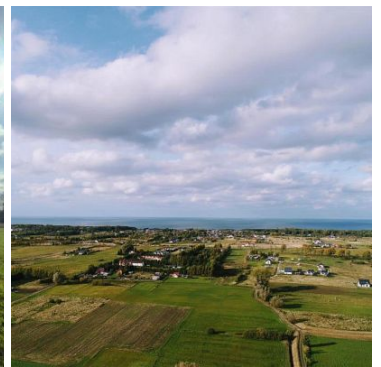

DZIAŁKA NA SPRZEDAŻ
pow. całkowita: 1 021,00 m²,
Będzinko
Cena **120 000** zł

Na sprzedaż **działka** o powierzchni 1021 m². Położona w malowniczej miejscowości **Będzinko**, gmina **Będzino**, powiat **koszalińskim**. Oddalona ok. 2 kilometry w linii prostej od morza. Jest to znakomite miejsce dla osób, które poszukają spokoju, sąsiedztwa natury oraz pięknego Bałtyku na wyciągnięcie ręki.

Lokalizacja jest niezwykle dogodna -13 km do Koszalina, 35 km do Kołobrzegu, do węzła drogowego Dobre drogi S6 11 km.

Teren płaski, z korzystnymi warunkami gruntowymi co daje dobre predyspozycje do budowy i zagospodarowania terenu. Przeznaczony pod zabudowę jednorodzinną wolnostojącą. Warunki zabudowy zostały wydane dla całego terenu przed podziałem.

Zachęcamy do kontaktu, aby dowiedzieć się więcej!

Symbol	690217	Rodzaj nieruchomości	DZIAŁKA
Rodzaj transakcji	SPRZEDAŻ	Status	oferta aktualna
Rodzaj rynku	WTÓRNY	Cena	120 000, 00 PLN
Cena za m2	117, 53 PLN	Kraj	Polska
Województwo	Zachodniopomorskie	Powiat	koszaliński
Gmina	Będzino	Miejscowość	Będzinko
Ulica	Będzinko	Okolica	Pas nadmorski
Powierzchnia całkowita	1 021, 00 m²	Rodzaj działki	Działka pod bud. 1-rodz.
Forma własności działki	(Nieznany)	Energia elektryczna	NIE
Podłączony gaz	NIE	Podłączony wodociąg	NIE
Podłączona kanalizacja	NIE		