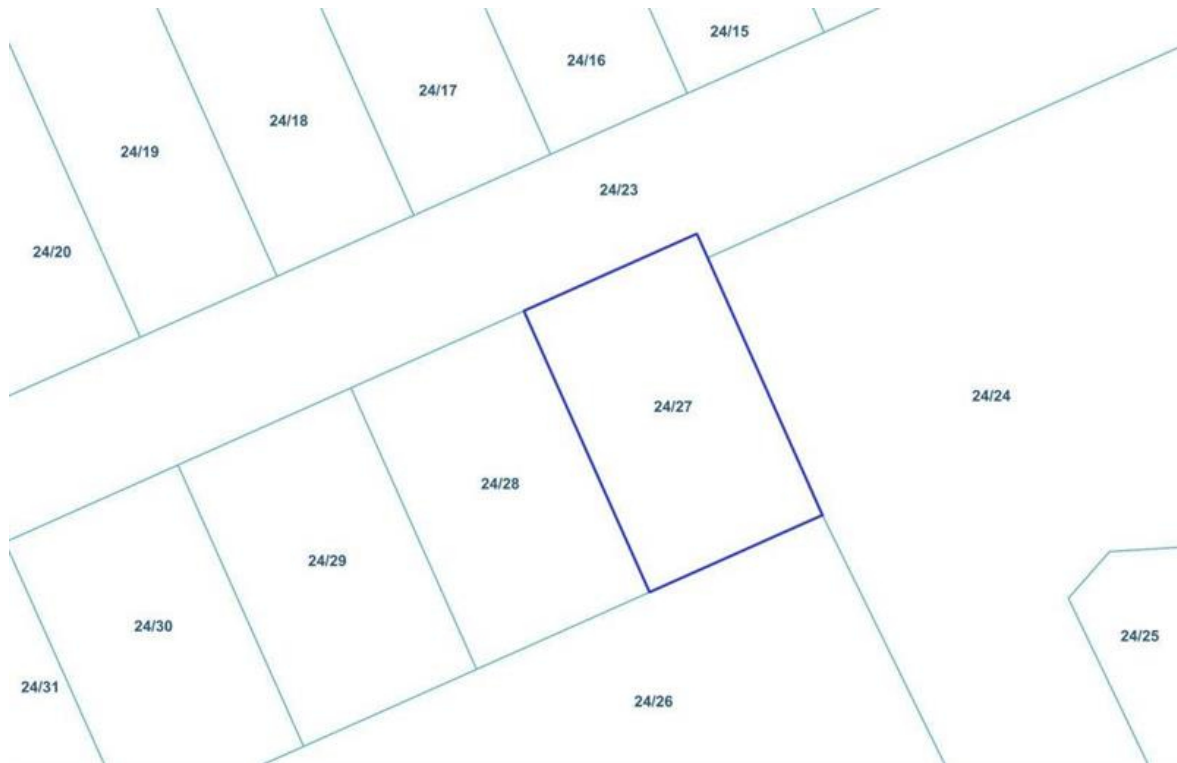

DZIAŁKA NA SPRZEDAŻ
pow. całkowita: 1 506,00 m²,
Kotłowo
Cena **105 000** zł

Działka bardzo ładnie położona.

Nieruchomość składa się z dwóch działek nr 24/28 o powierzchni 0,0753 ha i działki nr 24/27 o powierzchni 0,0753 ha.

Teren płaski, suchy. Działki sąsiadują z domami wolno stojącymi, dwu lokalowymi .

Działki niezabudowane. Dostęp komunikacyjny do drogi publicznej zapewniony jest nowo wydzieloną drogą wewnętrzną stanowiącą działki nr 24/23 i 7/30. W działce nr 24/23 o powierzchni 0,2966 ha sprzedawane będą udziały.

Kształt działek jest regularny - prostokątny o wymiarach około 21 x 35m.

Niezagospodarowane działki składają się z gruntów rolnych klasy RIVa.

ILECKI NIERUCHOMOŚCI
ul. Biskupa Czesława Domina 3/7
tel. 94 344 55 15
biuro@ilecki.pl

Zapraszamy do prezentacji.

Symbol	0402025	Rodzaj nieruchomości	DZIAŁKA
Rodzaj transakcji	SPRZEDAŻ	Status	oferta aktualna
Rodzaj rynku	WTÓRNY	Cena	105 000, 00 PLN
Cena za m2	69, 72 PLN	Kraj	Polska
Województwo	Zachodniopomorskie	Powiat	koszaliński
Gmina	Biesiekierz	Miejscowość	Kotłowo
Ulica	Kotłowo	Powierzchnia całkowita	1 506, 00 m²
Rodzaj działki	Działka	Forma własności działki	(Nieznany)