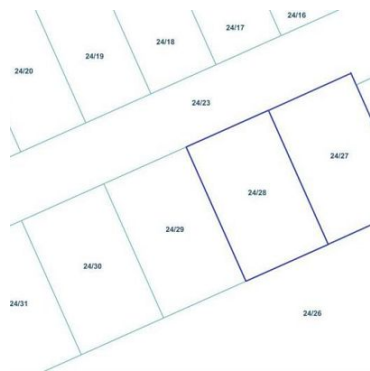

DZIAŁKA NA SPRZEDAŻ
pow. całkowita: 1 506,00 m²,
Kotłowo
Cena **105 000** zł

Działka bardzo ładnie położona.

Nieruchomość składa się z dwóch działek nr 24/28 o powierzchni 0,0753 ha i działki nr 24/27 o powierzchni 0,0753 ha.

Teren płaski, suchy. Działki sąsiadują z domami wolno stojącymi, dwu lokalowymi .

Działki niezabudowane. Dostęp komunikacyjny do drogi publicznej zapewniony jest nowo wydzieloną drogą wewnętrzną stanowiącą działki nr 24/23 i 7/30. W działce nr 24/23 o powierzchni 0,2966 ha sprzedawane będą udziały.

Kształt działek jest regularny - prostokątny o wymiarach około 21 x 35m.

Niezagospodarowane działki składają się z gruntów rolnych klasy RIVa.

ILECKI NIERUCHOMOŚCI
ul. Biskupa Czesława Domina 3/7
tel. 94 344 55 15
biuro@ilecki.pl

Zapraszamy do prezentacji.

Symbol	0402025	Rodzaj nieruchomości	DZIAŁKA
Rodzaj transakcji	SPRZEDAŻ	Status	oferta aktualna
Rodzaj rynku	WTÓRNY	Cena	105 000, 00 PLN
Cena za m2	69, 72 PLN	Kraj	Polska
Województwo	Zachodniopomorskie	Powiat	koszaliński
Gmina	Biesiekierz	Miejscowość	Kotłowo
Ulica	Kotłowo	Powierzchnia całkowita	1 506, 00 m²
Rodzaj działki	Działka	Forma własności działki	(Nieznany)