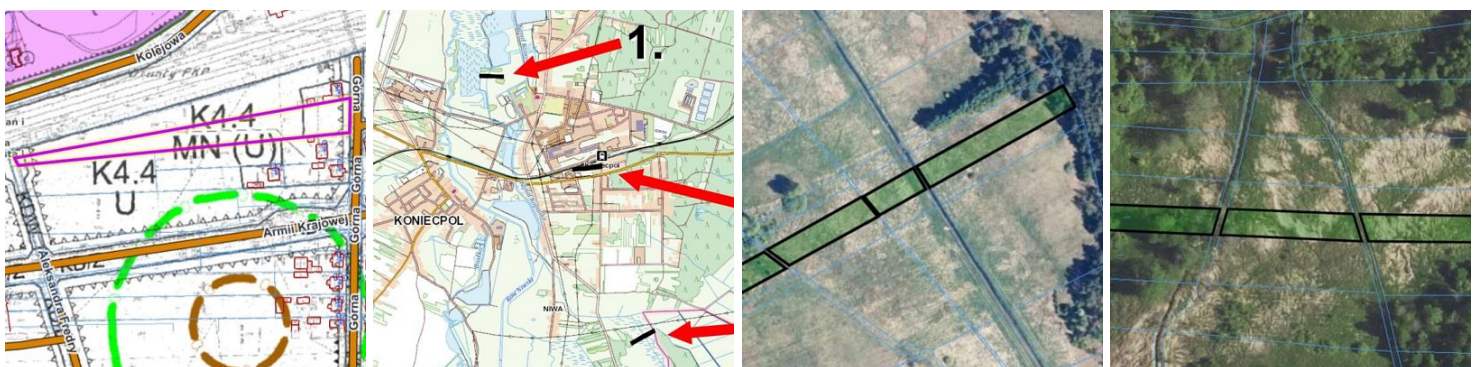

**DZIAŁKA NA SPRZEDAŻ**  
pow. całkowita: 11 833,00 m<sup>2</sup>,  
Koniecpol  
Cena **199 000** zł

Kompleks działek położony w miejscowości Koniecpol sprzedawane jako całość w którego składa wchodzi na mapce zbiorczej zaznaczone numerami:

2. Działka o powierzchni 5164 m<sup>2</sup> znajdująca się obok skrzyżowania ulicy Górnej oraz Armii Krajowej, w kształcie trójka o podstawie od ulicy Górnej około 30 metrów, w MPZP przeznaczona pod: teren o powierzchni ok. 1100 m<sup>2</sup> pod budownictwo mieszkaniowe jednorodzinne, reszta działki po powierzchni około 4000 m<sup>2</sup> usługi, ze względu na kształt działki ewentualne wykorzystanie terenu pod usługi to maksymalnie około 1500 m<sup>2</sup>. Działka zadrzewiona. W ulicy Górnej znajdują się: woda, prąd i kanalizacja.

3. Teren składający się łącznie z 4 działek o łącznej powierzchni 4250 m<sup>2</sup>, to teren w ewidencji gruntów i budynków oznaczony głównie jako łV oraz łIV

ILECKI NIERUCHOMOŚCI  
ul. Biskupa Czesława Domina 3/7  
tel. 94 344 55 15  
biuro@ilecki.pl

1. teren składający się łącznie z 4 działek o łącznej powierzchni 2419 m<sup>2</sup>, to teren w ewidencji gruntów i budynków oznaczonych jako ŁV.

Symbol	<b>4402968</b>	Rodzaj nieruchomości	<b>DZIAŁKA</b>
Rodzaj transakcji	<b>SPRZEDAŻ</b>	Status	<b>oferta aktualna</b>
Rodzaj rynku	<b>WTÓRNY</b>	Cena	<b>199 000, 00 PLN</b>
Cena za m2	<b>16, 82 PLN</b>	Kraj	<b>Polska</b>
Województwo	<b>Śląskie</b>	Powiat	<b>Częstochowski</b>
Gmina	<b>Konieczpol</b>	Miejscowość	<b>Konieczpol</b>
Ulica	<b>Górna</b>	Powierzchnia całkowita	<b>11 833, 00 m<sup>2</sup></b>
Rodzaj działki	<b>Działka</b>	Forma własności działki	<b>(Nieznany)</b>