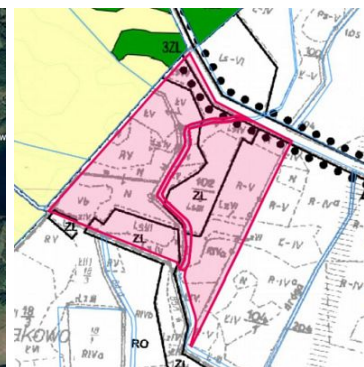

DZIAŁKA NA SPRZEDAŻ
pow. całkowita: 64 000,00 m²,
Gmina Wierzchowo
Cena **320 000** zł

Działka rolno- leśna o pow. 6,4 ha w gminie Wierzchowo, powiat szczecinecki, zachodniopomorskie.
Grunt rolny, częściowo zalesiony, położony przy drodze asfaltowej. Przez środek działki przepływa ciek wodny.
Teren urozmaicony i ciekawy. W Miejscowym Planie Zagospodarowania Przestrzennego teren przeznaczony pod:
RO - teren produkcji rolnej oraz ZL - lasy wraz z niezbędną strukturą.

Klasy ziemi od RIV a, poprzez LZIII do ŁV.

ODLEGŁOŚCI:

- Koszalin: 50 km
- Szczecinek: 23 km

Zlecenie prowadzone pod nadzorem Pośrednika, nr licencji: 14825

Symbol	4402874	Rodzaj nieruchomości	DZIAŁKA
Rodzaj transakcji	SPRZEDAŻ	Status	oferta aktualna
Rodzaj rynku	WTÓRNY	Cena	320 000, 00 PLN
Cena za m2	5, 00 PLN	Kraj	Polska
Województwo	Zachodniopomorskie	Powiat	szczecinecki
Gmina	Wierzchowo	Miejscowość	Gmina Wierzchowo
Ulica	Krągłe	Powierzchnia całkowita	64 000, 00 m²
Rodzaj działki	Działka	Forma własności działki	(Nieznany)