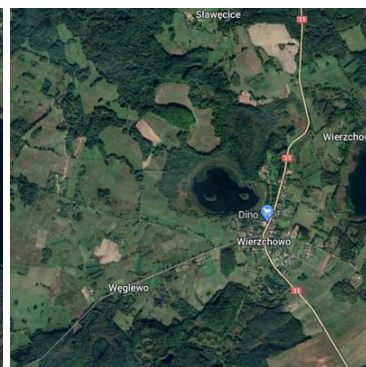

DZIAŁKA NA SPRZEDAŻ
pow. całkowita: 64 000,00 m²,
Gmina Wierzchowo
Cena **320 000** zł

Działka rolno- leśna o pow. 6,4 ha w gminie Wierzchowo, powiat szczecinecki, zachodniopomorskie.
Grunt rolny, częściowo zalesiony, położony przy drodze asfaltowej. Przez środek działki przepływa ciek wodny.
Teren urozmaicony i ciekawy. W Miejscowym Planie Zagospodarowania Przestrzennego teren przeznaczony pod:
RO - teren produkcji rolnej oraz ZL - lasy wraz z niezbędną strukturą.

Klasy ziemi od RIV a, poprzez LZIII do ŁV.

ODLEGŁOŚCI:

- Koszalin: 50 km
- Szczecinek: 23 km

Zlecenie prowadzone pod nadzorem Pośrednika, nr licencji: 14825

Symbol	4402874	Rodzaj nieruchomości	DZIAŁKA
Rodzaj transakcji	SPRZEDAŻ	Status	oferta aktualna
Rodzaj rynku	WTÓRNY	Cena	320 000, 00 PLN
Cena za m2	5, 00 PLN	Kraj	Polska
Województwo	Zachodniopomorskie	Powiat	szczecinecki
Gmina	Wierzchowo	Miejscowość	Gmina Wierzchowo
Ulica	Krągłe	Powierzchnia całkowita	64 000, 00 m²
Rodzaj działki	Działka	Forma własności działki	(Nieznany)