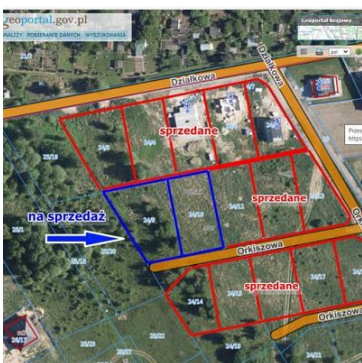

**DZIAŁKA NA SPRZEDAŻ**  
pow. całkowita: 1 189,00 m<sup>2</sup>,  
Koszalin  
Cena **249 690** zł

**Na sprzedaż działka budowlana zlokalizowana w cichej i spokojnej części Koszalina przy ulicy Orkiszowej.**

Numer działki **24/10**

Powierzchnia działki **1189 m<sup>2</sup>**

Cena: **249 690 zł** (210 zł/m<sup>2</sup>)

Udział w drodze wewnętrznej w cenie działki.

### **Uzbrojenie:**

Woda - w drodze

Kanalizacja - w drodze

Energia elektryczna - w drodze

Gaz - projektowany w drodze

Działka posiada MPZP na budownictwo jednorodzinne.

W sąsiedztwie domy jednorodzinne oraz ogródki działkowe, do centrum miasta około 3 km.

**UWAGA!** Na sprzedaż jest także sąsiadująca z wyżej opisaną działka numer 24/9.

Szczegółowe informacje oraz prezentacje po wcześniejszym kontakcie z pośrednikiem odpowiedzialnym za ofertę, lic nr. 45.