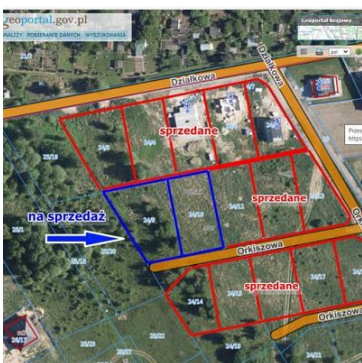

DZIAŁKA NA SPRZEDAŻ
pow. całkowita: 1 189,00 m²,
Koszalin
Cena **249 690 zł**

Na sprzedaż działka budowlana zlokalizowana w cichej i spokojnej części Koszalina przy ulicy Orkiszowej.

Numer działki **24/10**

Powierzchnia działki **1189 m²**

Cena: **249 690 zł** (210 zł/m²)

Udział w drodze wewnętrznej w cenie działki.

Uzbrojenie:

Woda - w drodze

Kanalizacja - w drodze

Energia elektryczna - w drodze

Gaz - projektowany w drodze

Działka posiada MPZP na budownictwo jednorodzinne.

W sąsiedztwie domy jednorodzinne oraz ogródki działkowe, do centrum miasta około 3 km.

UWAGA! Na sprzedaż jest także sąsiadująca z wyżej opisaną działka numer 24/9.

Szczegółowe informacje oraz prezentacje po wcześniejszym kontakcie z pośrednikiem odpowiedzialnym za ofertę, lic nr. 45.

Symbol	1001342	Rodzaj nieruchomości	DZIAŁKA
Rodzaj transakcji	SPRZEDAŻ	Status	oferta aktualna
Rodzaj rynku	WTÓRNY	Cena	249 690, 00 PLN
Cena za m2	210, 00 PLN	Kraj	Polska
Województwo	Zachodniopomorskie	Powiat	koszaliński
Gmina	Koszalin	Miejscowość	Koszalin
Ulica	Orkiszowa	Okolica	Tereny rekreacyjne, Ulica osiedlowa
Powierzchnia całkowita	1 189, 00 m²	Rodzaj działki	Działka pod bud. 1- rodz.
Forma własności działki	(Nieznany)		