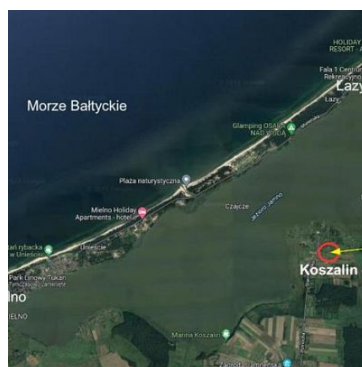

DZIAŁKA NA SPRZEDAŻ

pow. całkowita: 1 470,00 m²,
Koszalin-Jamno-Łabusz, Jamno Łabusz

Cena **191 100** zł

Działka pod zabudowę jednorodzinną, **1470 m², Łabusz - Koszalin**. Działka w kształcie trójkąta ale ze względu na wielkość daje duże możliwości zabudowy. Na okolicznych działkach powstają domy jednorodzinne. Zdecydowanym atutem działki jest jej położenie, zaledwie 1 km od przystani ja jeziorze Jamno. Z przystanie jest ok. 2 km przez jezioro do plaży morskiej. Przy działce energia elektryczna. Inne media do uzgodnienia z instytucjami branżowymi.

Odległości:

- Koszalin centrum: 9 km
- Mielno: 15 km
- Łazy: rowerem 7 km, samochodem: 25 km

ILECKI NIERUCHOMOŚCI
ul. Biskupa Czesława Domina 3/7
tel. 94 344 55 15
biuro@ilecki.pl

- plaża morska między Mielnem a Łazami: przez jezioro Jamno, ok, 2 km.
Zlecenie prowadzone pod nadzorem Pośrednika, nr licencji: 14825.

Symbol	4402579	Rodzaj nieruchomości	DZIAŁKA
Rodzaj transakcji	SPRZEDAŻ	Status	oferta aktualna
Rodzaj rynku	WTÓRNY	Cena	191 100, 00 PLN
Cena za m2	130, 00 PLN	Kraj	Polska
Województwo	Zachodniopomorskie	Powiat	Koszalin
Gmina	Koszalin	Miejscowość	Koszalin-Jamno-Łabusz
Dzielnica - osiedle	Jamno Łabusz	Ulica	Wikingów
Powierzchnia całkowita	1 470, 00 m²	Rodzaj działki	Działka
Forma własności działki	(Nieznany)		