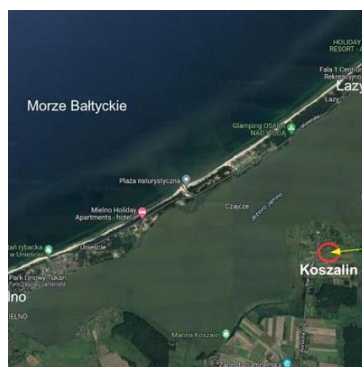

DZIAŁKA NA SPRZEDAŻ
pow. całkowita: 1 000,00 m²,
Łabusz, Jamno Łabusz
Cena **130 000** zł

Działka pod zabudowę jednorodzinną, **1470 m², Łabusz - Koszalin**. Działka w kształcie prostokąta. Na okolicznych działkach powstają domy jednorodzinne. Zdecydowanym atutem działki jest jej położenie, zaledwie 1 km od przystani ja jeziorze Jamno. Z przystanie jest ok. 2 km przez jezioro do plaży morskiej. Przy działce energia elektryczna. Inne media do uzgodnienia z instytucjami branżowymi.

Odległości:

- Koszalin centrum: 9 km
- Mielno: 15 km
- Łazy: rowerem 7 km, samochodem: 25 km

ILECKI NIERUCHOMOŚCI
ul. Biskupa Czesława Domina 3/7
tel. 94 344 55 15
biuro@ilecki.pl

- plaża morska między Mielnem a Łazami: przez jezioro Jamno, ok, 2 km.
Zlecenie prowadzone pod nadzorem Pośrednika, nr licencji: 14825.

Symbol	4402580	Rodzaj nieruchomości	DZIAŁKA
Rodzaj transakcji	SPRZEDAŻ	Status	oferta aktualna
Rodzaj rynku	WTÓRNY	Cena	130 000, 00 PLN
Cena za m2	130, 00 PLN	Kraj	Polska
Województwo	Zachodniopomorskie	Powiat	Koszalin
Gmina	Koszalin	Miejscowość	Łabusz
Dzielnica - osiedle	Jamno Łabusz	Ulica	Wikingów
Powierzchnia całkowita	1 000, 00 m²	Rodzaj działki	Działka
Forma własności działki	(Nieznany)		