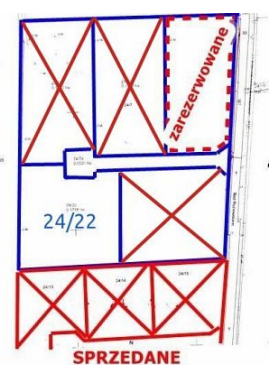

DZIAŁKA NA SPRZEDAŻ

pow. całkowita: 1 716,00 m²,

Sarbinowo, Sarbinowo

Cena **581 724** zł

Szukasz idealnego miejsca nad morzem lub na swój biznes? Sarbinowo spełni Twoje marzenia!

Oferujemy atrakcyjną działkę budowlaną w Sarbinowie, zaledwie 800 metrów od morza. To idealne miejsce na Twój dom lub działalność gospodarczą.

Lokalizacja: Sarbinowo, ul. Nad Rozlewiskiem

Odległość od morza: 800 metrów

Nr działki: 24/22

Powierzchnia działki: 1716 m²

Cena całkowita: 581 724,00 zł (brutto)

Cena za 1 m²: 339,00 zł (brutto)

Udział w drodze dojazdowej wewnętrznej nr 24/24 (pow. 501 m²) w cenie działki