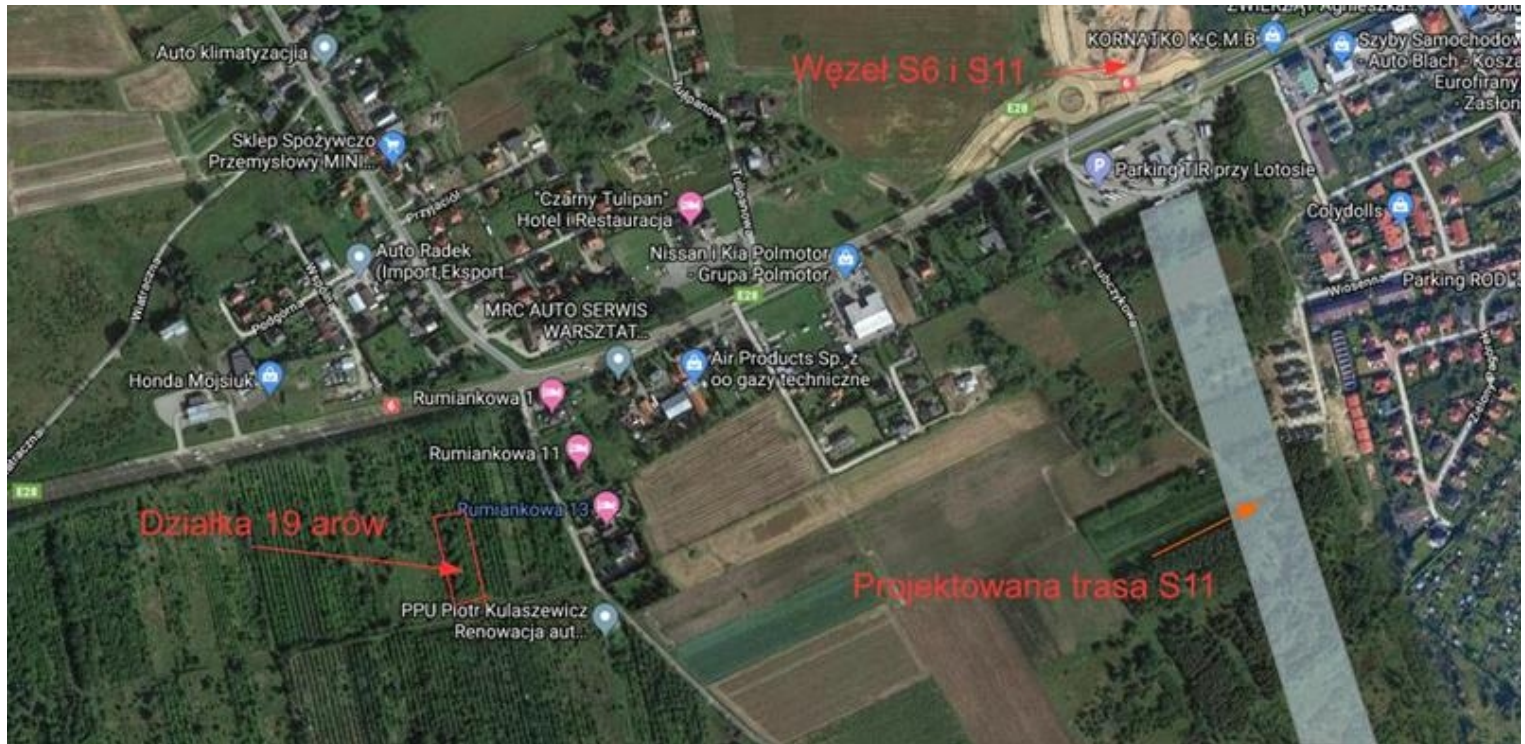

DZIAŁKA NA SPRZEDAŻ

pow. działki: 1,890 m²,

Nowe Bielice

Cena **160 000** zł

Działka budowlana o pow. 19 arów w otoczeniu ogrodowym. W pobliżu zabudowa jednorodzinna. Nieruchomość zlokalizowana na delikatnym wzniesieniu z ładną panoramą. Szerokość działki przy drodze to 24 m.

Media: energia elektryczna, kanalizacja i woda w odległości 120 m od działki.

Idealne położenie względem odległości od nowej trasy S6 i projektowanej S11. Odległość od węzła Bielice to około 1 km. Bezpośredni dojazd do działki drogą gruntową.

Odległości:

- do centrum Koszalina: 5 km
- do Mielna: 14 km
- do Kołobrzegu: 40 km

Zlecenie prowadzone pod nadzorem Pośrednika, nr licencji: 14825.

Symbol	4402277	Typ nieruchomości	DZIAŁKA
Rodzaj transakcji	SPRZEDAŻ	Status	AKTUALNA
Rodzaj rynku	WTÓRNY	Cena	160 000 PLN
Cena za m ²	85 PLN	Kraj	Polska

Województwo	Zachodniopomorskie	Powiat	Koszalin
Gmina	Biesiekierz	Miejscowość	Nowe Bielice
Ulica	Rumiankowa	Pow. działki	1 890 m ²
Rodzaj działki	Działka	Forma własności działki	Własność

Joanna Urban

602 233 265
kredyt@ilecki.pl