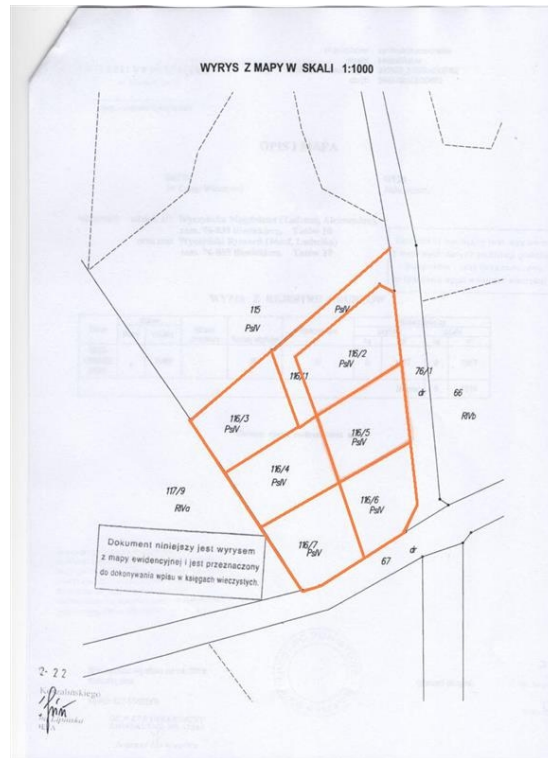

DZIAŁKA NA SPRZEDAŻ

pow. działki: 1,017 m²,
Gniazdowo, Gniazdowo

Cena **49 000** zł

OFERTA BEZPOŚREDNIA - KOSZTY POŚREDNICTWA PONOSI SPRZEDAJĄCY. Malowniczo położony kompleks działek w odległości ok. 8 km od centrum Koszalina (10 min. jazdy samochodem), na pograniczu miejscowości Tatów i Gniazdowo działka nr 116/5. Działki z dostępem do infrastruktury technicznej, która znajduje się przy granicach działek. Dostępne media to woda, gaz, energia elektryczna, telefon. Dojazd do działek drogą asfaltową. Teren suchy o niewielkim nachyleniu. Działka została zgłoszona do obecnie opracowywanego planu zagospodarowania przestrzennego pod zabudowę jednorodziną. Na działce znajduje się tablica reklamowa. Działki oznaczone w terenie palikami i znakami geodezyjnymi. Opis nieruchomości podany przez Sprzedającego. Warunki wykonania przyłączy do uzgodnienia z instytucjami branżowymi. Na działkę sąsiednią została wydana decyzja o pozwoleniu na budowę. Istnieje możliwość zakupu łącznie trzech działek o podobnej wielkości. Lic. zaw. 9687

Symbol	2701612	Typ nieruchomości	DZIAŁKA
Rodzaj transakcji	SPRZEDAŻ	Status	AKTUALNA
Rodzaj rynku	WTÓRNY	Cena	49 000 PLN
Cena za m ²	48 PLN	Kraj	Polska
Województwo	Zachodniopomorskie	Powiat	koszaliniski
Gmina	Biesiekierz	Miejscowość	Gniazdowo
Dzielnica	Gniazdowo	Ulica	Gniazdowo
Pow. działki	1 017 m ²	Rodzaj działki	Działka
Forma własności działki	Własność	Podłączona kanalizacja	NIE MA