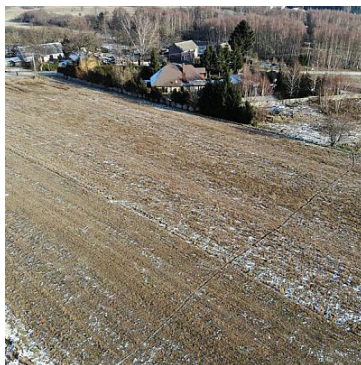

DZIAŁKA NA SPRZEDAŻ
pow. działki: 1,000 m²,
Kępa Świeszyńska, Kępa Świeszyńska
Cena **49 000** zł

Działka położone w miejscowości Kępa Świeszyńska gmina Świeszyno. Działki znajdują się w odległości 750 metrów do urzędu gminy. Dojazd do działek droga asfaltową. Nabywca nabywa również udział w drodze wewnętrznej prowadzącej już bezpośrednio do działek. Dostępne sieci w drodze asfaltowej to kanalizacja, woda oraz energia elektryczna. Gaz obecnie projektowany. Możliwości przyłączenia do uzgodnienia z gestorami sieci. Działka znajdują się na delikatnym wzniesieniu względem terenów przyległych. W odległości do 1 km znajdują się sklepy, przystanek autobusowy. W przyległej okolicy powstają nowe domy jednorodzinne, zapraszamy do oględzin. Działka znajduje się na wysokości adresu Kępa Świeszyńska 10. Dojazd w miejscowości Świeszyno skręcamy w kierunku m. Bagno i kierując się w lewą stronę po około 500 metrach działki znajdują się po prawej stronie drogi asfaltowej.

Symbol	2701604	Typ nieruchomości	DZIAŁKA
Rodzaj transakcji	SPRZEDAŻ	Status	AKTUALNA
Rodzaj rynku	WTÓRNY	Cena	49 000 PLN
Cena za m ²	49 PLN	Kraj	Polska
Województwo	Zachodniopomorskie	Powiat	koszalincki
Gmina	Świeszyno	Miejscowość	Kępa Świeszynońska
Dzielnica	Kępa Świeszynońska	Ulica	Kępa Świeszynońska
Pow. działki	1 000 m ²	Rodzaj działki	Działka
Forma własności działki	Własność		